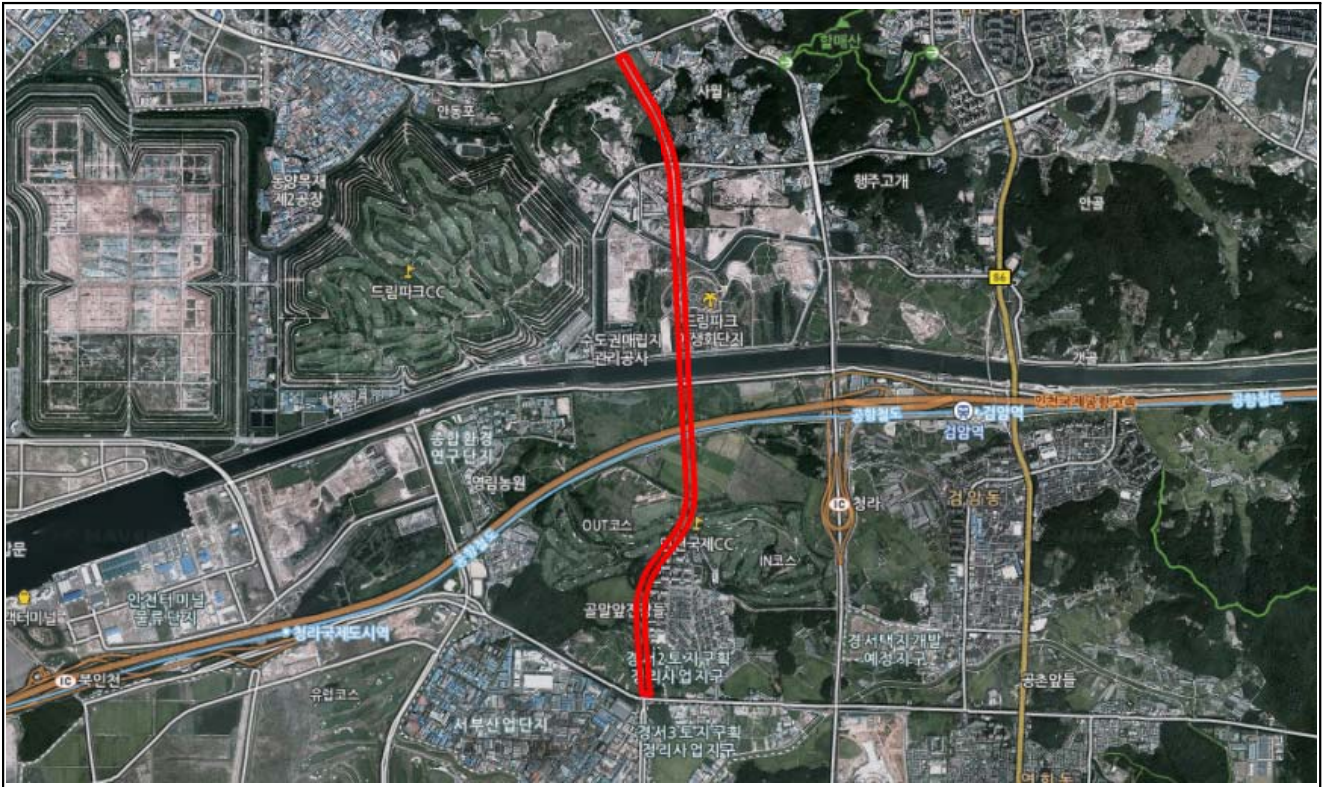

인천시 장기미집행시설 115개소 위치도

 인천광역시
[시설계획과]

1

광로1-1

2

광로2-4

3

광로3-2